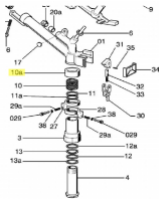

irripart **24**

SIME Clutch CAP (30351)

1,48 €

* Preise inkl. gesetzlicher MwSt. zzgl. Versandkosten

Marke: SIME

Bestell-Nr.: 99015303

SIME Clutch CAP

passend für:

SIME Sektorregner
SIME Kreis

Sime Ersatzteilsuche leicht gemacht!

So geht's:

1. Öffnen Sie die Gesamt-Ersatzteilzeichnung von SIME. Die PDF-Datei finden Sie unter [□Dokumente (1)](#)"
2. Suchen Sie die gewünschten Ersatzteile aus der Zeichnung raus.
3. Geben Sie die Original SIME-Ersatzteilnummer in unser Suchfeld ein.
4. Klicken Sie auf Suche
5. Der gewünschte Ersatzteil wird Ihnen nun angezeigt.

Falls Sie einen Ersatzteil nicht finden, können Sie diesen gerne bei uns anfragen!

SIME Clutch CAP

passend für:

SIME Sektorregner
SIME Kreis

Sime Ersatzteilsuche leicht gemacht!

So geht's:

1. Öffnen Sie die Gesamt-Ersatzteilzeichnung von SIME. Die PDF-Datei finden Sie unter [□Dokumente (1)](#)"
2. Suchen Sie die gewünschten Ersatzteile aus der Zeichnung raus.
3. Geben Sie die Original SIME-Ersatzteilnummer in unser Suchfeld ein.
4. Klicken Sie auf Suche
5. Der gewünschte Ersatzteil wird Ihnen nun angezeigt.

Falls Sie einen Ersatzteil nicht finden, können Sie diesen gerne bei uns anfragen!