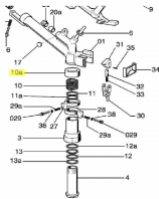

irripart **24**

SIME Clutch CAP (30351)

1,48 €

* Preise inkl. gesetzlicher MwSt. zzgl. Versandkosten

Marke: SIME

Bestell-Nr.: 99015303

SIME Clutch CAP

passend für:

Falls Sie einen Ersatzteil nicht finden, können Sie diesen gerne bei uns anfragen!

SIME Clutch CAP

passend für:

SIME Sektorregner
SIME Kreis

Sime Ersatzteilsuche leicht gemacht!

So geht's:

1. Öffnen Sie die Gesamt-Ersatzteilzeichnung von SIME. Die PDF-Datei finden Sie unter [□Dokumente \(1\)](#)"
2. Suchen Sie die gewünschten Ersatzteile aus der Zeichnung raus.
3. Geben Sie die Original SIME-Ersatzteilnummer in unser Suchfeld ein.
4. Klicken Sie auf Suche
5. Der gewünschte Ersatzteil wird Ihnen nun angezeigt.