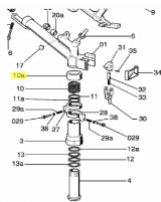

irripart **24**

SIME Clutch CAP (30351)

1,48 €

* Preise inkl. gesetzlicher MwSt. zzgl. Versandkosten

Marke: SIME

Bestell-Nr.: 99015303

SIME Clutch CAP

passend für:

Falls Sie einen Ersatzteil nicht finden, können Sie diesen gerne bei uns anfragen!

SIME Clutch CAP

passend für:

SIME Sektorregner
SIME Kreis

Sime Ersatzteilsuche leicht gemacht!

So geht's:

1. Öffnen Sie die Gesamt-Ersatzteilzeichnung von SIME. Die PDF-Datei finden Sie unter [□Dokumente \(1\)](#)"
2. Suchen Sie die gewünschten Ersatzteile aus der Zeichnung raus.
3. Geben Sie die Original SIME-Ersatzteilnummer in unser Suchfeld ein.
4. Klicken Sie auf Suche
5. Der gewünschte Ersatzteil wird Ihnen nun angezeigt.