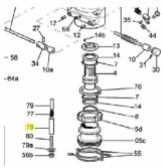

irripart **24**

SIME Full release (10451)

17,40 €

* Preise inkl. gesetzlicher MwSt. zzgl. Versandkosten

Marke: SIME

Bestell-Nr.: 99015401

SIME Full release

passend für:
SIME Skipper