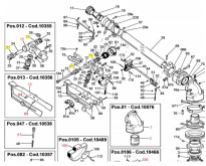

irripart **24**

SIME Cuscinetto Ø 12-32-10 (30551)

19,40 €

* Preise inkl. gesetzlicher MwSt. zzgl. Versandkosten

Marke: SIME

Bestell-Nr.: 99015503

SIME Cuscinetto Ø 12-32-10

passend für: