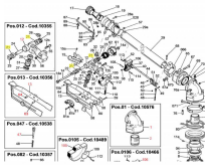

irripart 24

SIME Cuscinetto Ø 12-32-10 (30551)

19,40 €

* Preise inkl. gesetzlicher MwSt. zzgl. Versandkosten

Marke: SIME

Bestell-Nr.: 99015503

SIME Cuscinetto Ø 12-32-10

passend für:

SIME Quasar
SIME Wing
SIME Kronos
SIME Lancer
SIME Royal
SIME Konkord
SIME Master

Sime Ersatzteilsuche leicht gemacht!

So geht's:

1. Öffnen Sie die Gesamt-Ersatzteilzeichnung von SIME. Die PDF-Datei finden Sie unter [□Dokumente (1)](#)"
2. Suchen Sie die gewünschten Ersatzteile aus der Zeichnung raus.
3. Geben Sie die Original SIME-Ersatzteilnummer in unser Suchfeld ein.
4. Klicken Sie auf Suche
5. Der gewünschte Ersatzteil wird Ihnen nun angezeigt.

Falls Sie einen Ersatzteil nicht finden, können Sie diesen gerne bei uns anfragen!

Wer ist SIME?

Die Firma SIME gehört zu den führenden Herstellern von Großflächenregnern und Sprinkler. Der italienische Hersteller produziert seit 1950 Regner und Sprinkler in allen Größen und Formen.

Warum Sie einen SIME Regner kaufen sollten:

Die ausgezeichnete Qualität bzw. gute Verarbeitung, sowie eine umfangreiche Funktionsausstattung sprechen für sich. Die Einstellmöglichkeiten dieser Regner sind unübertroffen! Wir sind zu 100% von dieser Marke überzeugt und haben SIME deshalb in unser Sortiment aufgenommen.

SIME Cuscinetto Ø 12-32-10

passend für:

SIME Quasar
SIME Wing
SIME Kronos
SIME Lancer
SIME Royal
SIME Konkord
SIME Master

Sime Ersatzteilsuche leicht gemacht!

So geht's:

1. Öffnen Sie die Gesamt-Ersatzteilzeichnung von SIME. Die PDF-Datei finden Sie unter [□Dokumente (1)](#)"
2. Suchen Sie die gewünschten Ersatzteile aus der Zeichnung raus.
3. Geben Sie die Original SIME-Ersatzteilnummer in unser Suchfeld ein.
4. Klicken Sie auf Suche