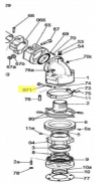

irripart **24**

SIME Brake Register (10281)

14,20 €

* Preise inkl. gesetzlicher MwSt. zzgl. Versandkosten

Marke: SIME

Bestell-Nr.: 99018201

SIME Brake Register

passend für:
SIME Kronos