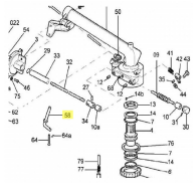

irripart **24**

SIME Pin (10191)

18,60 €

* Preise inkl. gesetzlicher MwSt. zzgl. Versandkosten

Marke: SIME

Bestell-Nr.: 99019101

SIME Pin

passend für:
SIME Skipper