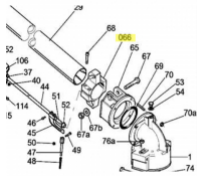

irripart **24**

SIME Clamp (10291)

26,70 €

* Preise inkl. gesetzlicher MwSt. zzgl. Versandkosten

Marke: SIME

Bestell-Nr.: 99019201

SIME Clamp

passend für:
SIME Gemini