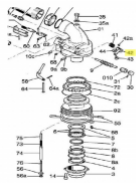

irripart 24

SIME It takes Rupigetto (10591)

32,10 €

* Preise inkl. gesetzlicher MwSt. zzgl. Versandkosten

Marke: SIME

Bestell-Nr.: 99019501

SIME It takes Rupigetto

passend für:
SIME Klicker

Sime Ersatzteilsuche leicht gemacht!

So geht's:

1. Öffnen Sie die Gesamt-Ersatzteilzeichnung von SIME. Die PDF-Datei finden Sie unter [□Dokumente (1)](#)"
2. Suchen Sie die gewünschten Ersatzteile aus der Zeichnung raus.
3. Geben Sie die Original SIME-Ersatzteilnummer in unser Suchfeld ein.
4. Klicken Sie auf Suche
5. Der gewünschte Ersatzteil wird Ihnen nun angezeigt.

Falls Sie einen Ersatzteil nicht finden, können Sie diesen gerne bei uns anfragen!

Wer ist SIME?

Die Firma SIME gehört zu den führenden Herstellern von Großflächenregnern und Sprinkler. Der italienische Hersteller produziert seit 1950 Regner und Sprinkler in allen Größen und Formen.

Warum Sie einen SIME Regner kaufen sollten:

Die ausgezeichnete Qualität bzw. gute Verarbeitung, sowie eine umfangreiche Funktionsausstattung sprechen für sich. Die Einstellmöglichkeiten dieser Regner sind unübertroffen! Wir sind zu 100% von dieser Marke überzeugt und haben SIME deshalb in unser Sortiment aufgenommen.

SIME It takes Rupigetto

passend für:
SIME Klicker

Sime Ersatzteilsuche leicht gemacht!

So geht's:

1. Öffnen Sie die Gesamt-Ersatzteilzeichnung von SIME. Die PDF-Datei finden Sie unter [□Dokumente (1)](#)"
2. Suchen Sie die gewünschten Ersatzteile aus der Zeichnung raus.
3. Geben Sie die Original SIME-Ersatzteilnummer in unser Suchfeld ein.
4. Klicken Sie auf Suche
5. Der gewünschte Ersatzteil wird Ihnen nun angezeigt.

Falls Sie einen Ersatzteil nicht finden, können Sie diesen gerne bei uns anfragen!

Wer ist SIME?

Die Firma SIME gehört zu den führenden Herstellern von Großflächenregnern und Sprinkler. Der italienische Hersteller produziert seit 1950 Regner und Sprinkler in allen Größen und Formen.

Warum Sie einen SIME Regner kaufen sollten:

Die ausgezeichnete Qualität bzw. gute Verarbeitung, sowie eine umfangreiche Funktionsausstattung sprechen für sich. Die Einstellmöglichkeiten dieser Regner sind unübertroffen! Wir sind zu 100% von dieser Marke überzeugt und haben SIME deshalb in unser Sortiment aufgenommen.