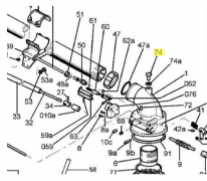

irripart **24**

SIME Gauge side Cap (30102)

4,40 €

* Preise inkl. gesetzlicher MwSt. zzgl. Versandkosten

Marke: SIME

Bestell-Nr.: 99020103

SIME Gauge side Cap

passend für: