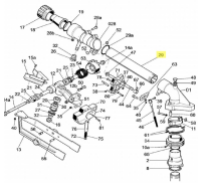

irripart **24**

SIME Launch Tube (20232)

40,35 €

* Preise inkl. gesetzlicher MwSt. zzgl. Versandkosten

Marke: SIME

Bestell-Nr.: 99023202

SIME Launch Tube

passend für:
SIME Wing