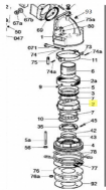

## SIME Ball bearing and brake flange (10542)

94,91 €

\* Preise inkl. gesetzlicher MwSt. zzgl. Versandkosten

Marke: SIME

Bestell-Nr.: 99024501