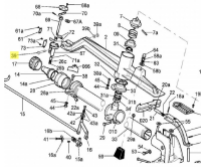

irripart **24**

SIME Locking Screw support Butterfly (30942)

1,48 €

* Preise inkl. gesetzlicher MwSt. zzgl. Versandkosten

Marke: SIME
Bestell-Nr.: 99024903

SIME Locking Screw support Butterfly

passend für:
SIME Synkro
SIME Ranger