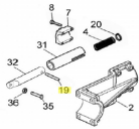

## SIME PIN to bracket Holder (20252)

9,80 €

\* Preise inkl. gesetzlicher MwSt. zzgl. Versandkosten

Marke: SIME

Bestell-Nr.: 99025202