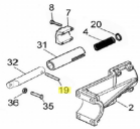

irripart 24

SIME PIN to bracket Holder (20252)

9,80 €

* Preise inkl. gesetzlicher MwSt. zzgl. Versandkosten

Marke: SIME

Bestell-Nr.: 99025202

SIME PIN to bracket Holder

passend für:
SIME Reflex
SIME Explorer