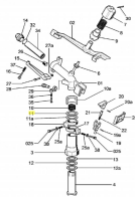

irripart 24

SIME Washer (30352)

0,91 €

* Preise inkl. gesetzlicher MwSt. zzgl. Versandkosten

Marke: SIME

Bestell-Nr.: 99025303

SIME Washer

passend für:

SIME Sektorregner
SIME Kreisregner

Sime Ersatzteilsuche leicht gemacht!

So geht's:

1. Öffnen Sie die Gesamt-Ersatzteilzeichnung von SIME. Die PDF-Datei finden Sie unter [□Dokumente (1)](#)"
2. Suchen Sie die gewünschten Ersatzteile aus der Zeichnung raus.
3. Geben Sie die Original SIME-Ersatzteilnummer in unser Suchfeld ein.
4. Klicken Sie auf Suche
5. Der gewünschte Ersatzteil wird Ihnen nun angezeigt.

Falls Sie einen Ersatzteil nicht finden, können Sie diesen gerne bei uns anfragen!

Wer ist SIME?

Die Firma SIME gehört zu den führenden Herstellern von Großflächenregnern und Sprinkler. Der italienische Hersteller produziert seit 1950 Regner und Sprinkler in allen Größen und Formen.

Warum Sie einen SIME Regner kaufen sollten:

Die ausgezeichnete Qualität bzw. gute Verarbeitung, sowie eine umfangreiche Funktionsausstattung sprechen für sich. Die Einstellmöglichkeiten dieser Regner sind unübertroffen! Wir sind zu 100% von dieser Marke überzeugt und haben SIME deshalb in unser Sortiment aufgenommen.

SIME Washer

passend für:

SIME Sektorregner
SIME Kreisregner

Sime Ersatzteilsuche leicht gemacht!

So geht's:

1. Öffnen Sie die Gesamt-Ersatzteilzeichnung von SIME. Die PDF-Datei finden Sie unter [□Dokumente (1)](#)"
2. Suchen Sie die gewünschten Ersatzteile aus der Zeichnung raus.
3. Geben Sie die Original SIME-Ersatzteilnummer in unser Suchfeld ein.
4. Klicken Sie auf Suche
5. Der gewünschte Ersatzteil wird Ihnen nun angezeigt.

Falls Sie einen Ersatzteil nicht finden, können Sie diesen gerne bei uns anfragen!

Wer ist SIME?

Die Firma SIME gehört zu den führenden Herstellern von Großflächenregnern und Sprinkler. Der italienische Hersteller produziert seit 1950 Regner und Sprinkler in allen Größen und Formen.

Warum Sie einen SIME Regner kaufen sollten: