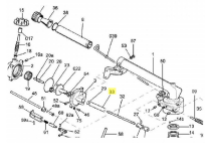

irripart 24

SIME Tube (20162)

6,00 €

* Preise inkl. gesetzlicher MwSt. zzgl. Versandkosten

Marke: SIME

Bestell-Nr.: 99026102

SIME Tube

passend für:
SIME Skipper