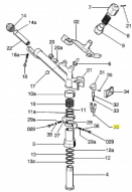

irripart **24**

SIME Snap Lever (30362)

4,99 €

* Preise inkl. gesetzlicher MwSt. zzgl. Versandkosten

Marke: SIME

Bestell-Nr.: 99026303

SIME Snap Lever

passend für: