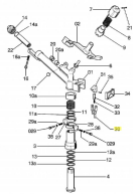

## SIME Snap Lever (30362)

**4,99 €**

\* Preise inkl. gesetzlicher MwSt. zzgl. Versandkosten

Marke: SIME

Bestell-Nr.: 99026303