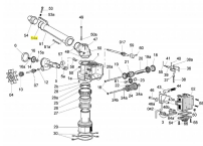

irripart 24

SIME OR Gasket (30372)

0,52 €

* Preise inkl. gesetzlicher MwSt. zzgl. Versandkosten

Marke: SIME

Bestell-Nr.: 99027303

SIME OR Gasket

passend für:

SIME Luxor
SIME Kreisregner
SIME Sektorregner

Sime Ersatzteilsuche leicht gemacht!

So geht's:

1. Öffnen Sie die Gesamt-Ersatzteilzeichnung von SIME. Die PDF-Datei finden Sie unter [□Dokumente \(1\)](#)"
2. Suchen Sie die gewünschten Ersatzteile aus der Zeichnung raus.
3. Geben Sie die Original SIME-Ersatzteilnummer in unser Suchfeld ein.
4. Klicken Sie auf Suche
5. Der gewünschte Ersatzteil wird Ihnen nun angezeigt.