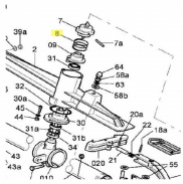

## SIME Arm Movement Spring (30892)

8,60 €

\* Preise inkl. gesetzlicher MwSt. zzgl. Versandkosten

Marke: SIME

Bestell-Nr.: 99029803