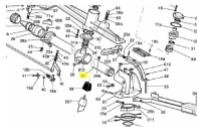

irripart **24**

SIME Launch Tube (20133)

49,20 €

* Preise inkl. gesetzlicher MwSt. zzgl. Versandkosten

Marke: SIME

Bestell-Nr.: 99033102

SIME Launch Tube

passend für:
SIME Ranger

Sime Ersatzteilsuche leicht gemacht!

So geht's:

1. Öffnen Sie die Gesamt-Ersatzteilzeichnung von SIME. Die PDF-Datei finden Sie unter [□Dokumente (1)](#)"
2. Suchen Sie die gewünschten Ersatzteile aus der Zeichnung raus.
3. Geben Sie die Original SIME-Ersatzteilnummer in unser Suchfeld ein.
4. Klicken Sie auf Suche
5. Der gewünschte Ersatzteil wird Ihnen nun angezeigt.

Falls Sie einen Ersatzteil nicht finden, können Sie diesen gerne bei uns anfragen!

Wer ist SIME?

Die Firma SIME gehört zu den führenden Herstellern von Großflächenregnern und Sprinkler. Der italienische Hersteller produziert seit 1950 Regner und Sprinkler in allen Größen und Formen.

Warum Sie einen SIME Regner kaufen sollten:

Die ausgezeichnete Qualität bzw. gute Verarbeitung, sowie eine umfangreiche Funktionsausstattung sprechen für sich. Die Einstellmöglichkeiten dieser Regner sind unübertroffen! Wir sind zu 100% von dieser Marke überzeugt und haben SIME deshalb in unser Sortiment aufgenommen.

SIME Launch Tube

passend für:
SIME Ranger

Sime Ersatzteilsuche leicht gemacht!

So geht's:

1. Öffnen Sie die Gesamt-Ersatzteilzeichnung von SIME. Die PDF-Datei finden Sie unter [□Dokumente (1)](#)"
2. Suchen Sie die gewünschten Ersatzteile aus der Zeichnung raus.
3. Geben Sie die Original SIME-Ersatzteilnummer in unser Suchfeld ein.
4. Klicken Sie auf Suche
5. Der gewünschte Ersatzteil wird Ihnen nun angezeigt.

Falls Sie einen Ersatzteil nicht finden, können Sie diesen gerne bei uns anfragen!

Wer ist SIME?

Die Firma SIME gehört zu den führenden Herstellern von Großflächenregnern und Sprinkler. Der italienische Hersteller produziert seit 1950 Regner und Sprinkler in allen Größen und Formen.

Warum Sie einen SIME Regner kaufen sollten:

Die ausgezeichnete Qualität bzw. gute Verarbeitung, sowie eine umfangreiche Funktionsausstattung sprechen für sich. Die Einstellmöglichkeiten dieser Regner sind unübertroffen! Wir sind zu 100% von dieser Marke überzeugt und haben SIME deshalb in unser Sortiment aufgenommen.