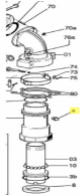

irripart **24**

SIME Ingrassatore (30233)

0,60 €

* Preise inkl. gesetzlicher MwSt. zzgl. Versandkosten

Marke: SIME

Bestell-Nr.: 99033203

SIME Ingrassatore

passend für: