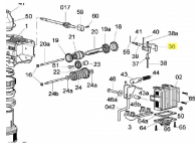

## SIME Fork complete (10433)

9,00 €

\* Preise inkl. gesetzlicher MwSt. zzgl. Versandkosten

Marke: SIME

Bestell-Nr.: 99033401