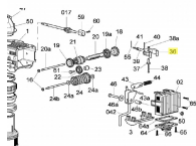

irripart **24**

SIME Fork complete (10433)

9,00 €

* Preise inkl. gesetzlicher MwSt. zzgl. Versandkosten

Marke: SIME

Bestell-Nr.: 99033401

SIME Fork complete

passend für:

SIME Luxor

Sime Ersatzteilsuche leicht gemacht!

So geht's:

1. Öffnen Sie die Gesamt-Ersatzteilzeichnung von SIME. Die PDF-Datei finden Sie unter [□Dokumente (1)](#)"
2. Suchen Sie die gewünschten Ersatzteile aus der Zeichnung raus.
3. Geben Sie die Original SIME-Ersatzteilnummer in unser Suchfeld ein.
4. Klicken Sie auf Suche
5. Der gewünschte Ersatzteil wird Ihnen nun angezeigt.

Falls Sie einen Ersatzteil nicht finden, können Sie diesen gerne bei uns anfragen!

Wer ist SIME?

Die Firma SIME gehört zu den führenden Herstellern von Großflächenregnern und Sprinkler. Der italienische Hersteller produziert seit 1950 Regner und Sprinkler in allen Größen und Formen.

Warum Sie einen SIME Regner kaufen sollten:

Die ausgezeichnete Qualität bzw. gute Verarbeitung, sowie eine umfangreiche Funktionsausstattung sprechen für sich. Die Einstellmöglichkeiten dieser Regner sind unübertroffen! Wir sind zu 100% von dieser Marke überzeugt und haben SIME deshalb in unser Sortiment aufgenommen.

SIME Fork complete

passend für:

SIME Luxor

Sime Ersatzteilsuche leicht gemacht!

So geht's:

1. Öffnen Sie die Gesamt-Ersatzteilzeichnung von SIME. Die PDF-Datei finden Sie unter [□Dokumente (1)](#)"
2. Suchen Sie die gewünschten Ersatzteile aus der Zeichnung raus.
3. Geben Sie die Original SIME-Ersatzteilnummer in unser Suchfeld ein.
4. Klicken Sie auf Suche
5. Der gewünschte Ersatzteil wird Ihnen nun angezeigt.

Falls Sie einen Ersatzteil nicht finden, können Sie diesen gerne bei uns anfragen!

Wer ist SIME?

Die Firma SIME gehört zu den führenden Herstellern von Großflächenregnern und Sprinkler. Der italienische Hersteller produziert seit 1950 Regner und Sprinkler in allen Größen und Formen.

Warum Sie einen SIME Regner kaufen sollten:

Die ausgezeichnete Qualität bzw. gute Verarbeitung, sowie eine umfangreiche Funktionsausstattung sprechen für sich. Die Einstellmöglichkeiten dieser Regner sind unübertroffen! Wir sind zu 100% von dieser Marke überzeugt und haben SIME deshalb in unser Sortiment aufgenommen.