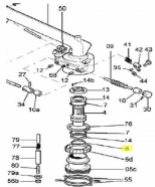

## SIME U-Ring (30743)

5,20 €

\* Preise inkl. gesetzlicher MwSt. zzgl. Versandkosten

Marke: SIME

Bestell-Nr.: 99034703