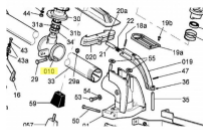

irripart **24**

SIME Complete clamp (10283)

40,05 €

* Preise inkl. gesetzlicher MwSt. zzgl. Versandkosten

Marke: SIME

Bestell-Nr.: 99038201

SIME Complete clamp

passend für:
SIME Ranger