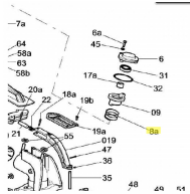

irripart 24

SIME Arm Movement Spring (30983)

7,80 €

* Preise inkl. gesetzlicher MwSt. zzgl. Versandkosten

Marke: SIME
Bestell-Nr.: 99038903

SIME Arm Movement Spring

passend für:
SIME Synkro

Sime Ersatzteilsuche leicht gemacht!