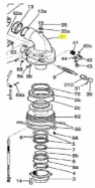

## SIME Carter (10593)

135,00 €

\* Preise inkl. gesetzlicher MwSt. zzgl. Versandkosten

Marke: SIME

Bestell-Nr.: 99039501