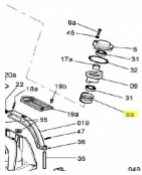

irripart 24

SIME Arm Movement Spring (30893)

9,20 €

* Preise inkl. gesetzlicher MwSt. zzgl. Versandkosten

Marke: SIME

Bestell-Nr.: 99039803

SIME Arm Movement Spring

passend für:
SIME Ranger