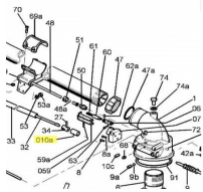

irripart 24

SIME Bushing (10404)

6,00 €

* Preise inkl. gesetzlicher MwSt. zzgl. Versandkosten

Marke: SIME

Bestell-Nr.: 99040401

SIME Bushing

passend für: