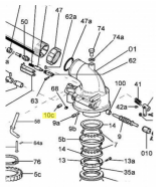

irripart **24**

SIME Catch grain (30114)

0,48 €

* Preise inkl. gesetzlicher MwSt. zzgl. Versandkosten

Marke: SIME

Bestell-Nr.: 99041103

SIME Catch grain

passend für:
SIME Climber
SIME Klicker