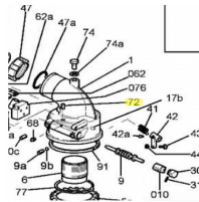

## SIME Closing Grains Carter Holes (30724)

0,44 €

\* Preise inkl. gesetzlicher MwSt. zzgl. Versandkosten

Marke: SIME  
Bestell-Nr.: 99042703