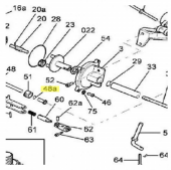

irripart 24

SIME Anello OR (30734)

0,44 €

* Preise inkl. gesetzlicher MwSt. zzgl. Versandkosten

Marke: SIME
Bestell-Nr.: 99043703

SIME Anello OR

passend für:
SIME Climber
SIME Skipper
SIME Klicker

Sime Ersatzteilsuche leicht gemacht!