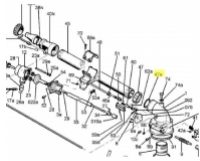

irripart 24

SIME O-ring (30054)

4,00 €

* Preise inkl. gesetzlicher MwSt. zzgl. Versandkosten

Marke: SIME
Bestell-Nr.: 99045003

SIME O-ring

passend für:
SIME Gemini

Sime Ersatzteilsuche leicht gemacht!

So geht's:

1. Öffnen Sie die Gesamt-Ersatzteilzeichnung von SIME. Die PDF-Datei finden Sie unter [□Dokumente (1)](#)"
2. Suchen Sie die gewünschten Ersatzteile aus der Zeichnung raus.
3. Geben Sie die Original SIME-Ersatzteilnummer in unser Suchfeld ein.
4. Klicken Sie auf Suche
5. Der gewünschte Ersatzteil wird Ihnen nun angezeigt.

Falls Sie einen Ersatzteil nicht finden, können Sie diesen gerne bei uns anfragen!

Wer ist SIME?

Die Firma SIME gehört zu den führenden Herstellern von Großflächenregnern und Sprinkler. Der italienische Hersteller produziert seit 1950 Regner und Sprinkler in allen Größen und Formen.

Warum Sie einen SIME Regner kaufen sollten:

Die ausgezeichnete Qualität bzw. gute Verarbeitung, sowie eine umfangreiche Funktionsausstattung sprechen für sich. Die Einstellmöglichkeiten dieser Regner sind unübertroffen! Wir sind zu 100% von dieser Marke überzeugt und haben SIME deshalb in unser Sortiment aufgenommen

SIME O-ring

passend für:
SIME Gemini

Sime Ersatzteilsuche leicht gemacht!

So geht's:

1. Öffnen Sie die Gesamt-Ersatzteilzeichnung von SIME. Die PDF-Datei finden Sie unter [□Dokumente (1)](#)"
2. Suchen Sie die gewünschten Ersatzteile aus der Zeichnung raus.
3. Geben Sie die Original SIME-Ersatzteilnummer in unser Suchfeld ein.
4. Klicken Sie auf Suche
5. Der gewünschte Ersatzteil wird Ihnen nun angezeigt.

Falls Sie einen Ersatzteil nicht finden, können Sie diesen gerne bei uns anfragen!

Wer ist SIME?

Die Firma SIME gehört zu den führenden Herstellern von Großflächenregnern und Sprinkler. Der italienische Hersteller produziert seit 1950 Regner und Sprinkler in allen Größen und Formen.

Warum Sie einen SIME Regner kaufen sollten:

Die ausgezeichnete Qualität bzw. gute Verarbeitung, sowie eine umfangreiche Funktionsausstattung sprechen für sich. Die Einstellmöglichkeiten dieser Regner sind unübertroffen! Wir sind zu 100% von dieser Marke überzeugt und haben SIME deshalb in unser Sortiment aufgenommen