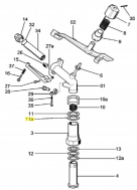

irripart 24

SIME Washer 37,5x30,2x2 (30354)

1,48 €

* Preise inkl. gesetzlicher MwSt. zzgl. Versandkosten

Marke: SIME

Bestell-Nr.: 99045303

SIME Washer 37,5x30,2x2

passend für: