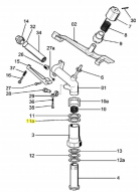

irripart 24

SIME Washer 37,5x30,2x2 (30354)

1,48 €

* Preise inkl. gesetzlicher MwSt. zzgl. Versandkosten

Marke: SIME

Bestell-Nr.: 99045303

SIME Washer 37,5x30,2x2

passend für: