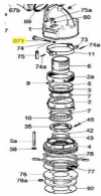

irripart 24

SIME Bolt adjustment Screw (10464)

15,20 €

* Preise inkl. gesetzlicher MwSt. zzgl. Versandkosten

Marke: SIME

Bestell-Nr.: 99046401

SIME Bolt adjustment Screw

passend für: