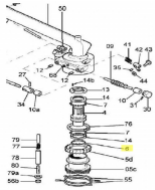

irripart **24**

SIME U-Ring (30864)

8,40 €

* Preise inkl. gesetzlicher MwSt. zzgl. Versandkosten

Marke: SIME

Bestell-Nr.: 99046803

SIME U-Ring

passend für:
SIME Climber