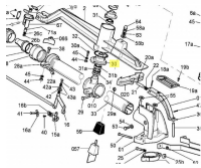

irripart **24**

SIME Full. inf. (10374)

37,35 €

* Preise inkl. gesetzlicher MwSt. zzgl. Versandkosten

Marke: SIME
Bestell-Nr.: 99047301

SIME Full. inf.

passend für:
SIME Ranger
SIME Lancer
SIME Master
SIME Gemini