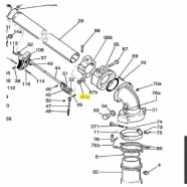

## SIME Nuts for locking screwse (30574)

0,76 €

\* Preise inkl. gesetzlicher MwSt. zzgl. Versandkosten

Marke: SIME

Bestell-Nr.: 99047503