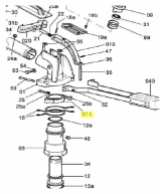

irripart 24

SIME Full brake (10184)

28,05 €

* Preise inkl. gesetzlicher MwSt. zzgl. Versandkosten

Marke: SIME

Bestell-Nr.: 99048101

SIME Full brake

passend für:
SIME Ranger