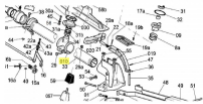

irripart 24

SIME Complete clamp (10284)

33,90 €

* Preise inkl. gesetzlicher MwSt. zzgl. Versandkosten

Marke: SIME

Bestell-Nr.: 99048201

SIME Complete clamp

passend für: