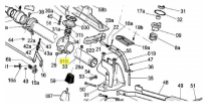

irripart **24**

SIME Complete clamp (10284)

33,90 €

* Preise inkl. gesetzlicher MwSt. zzgl. Versandkosten

Marke: SIME
Bestell-Nr.: 99048201

SIME Complete clamp

passend für:

SIME Synkro
SIME Gemini
SIME Ranger