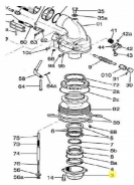

## SIME Flanged sleeve (30684)

37,20 €

\* Preise inkl. gesetzlicher MwSt. zzgl. Versandkosten

Marke: SIME

Bestell-Nr.: 99048603