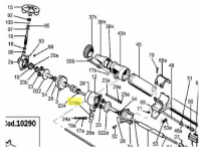

irripart 24

SIME Body (10294)

20,80 €

* Preise inkl. gesetzlicher MwSt. zzgl. Versandkosten

Marke: SIME

Bestell-Nr.: 99049201

SIME Body

passend für:
SIME Gemini