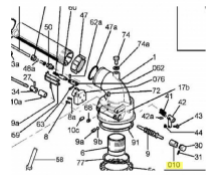

## SIME Bushing (10394)

9,80 €

\* Preise inkl. gesetzlicher MwSt. zzgl. Versandkosten

Marke: SIME

Bestell-Nr.: 99049301