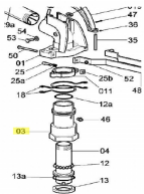

irripart **24**

SIME Body East. Full (10225)

1,18 €

* Preise inkl. gesetzlicher MwSt. zzgl. Versandkosten

Marke: SIME

Bestell-Nr.: 99052201

SIME Body East. Full

passend für:
SIME Synkro