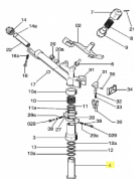

irripart 24

SIME Inner body (30345)

16,65 €

* Preise inkl. gesetzlicher MwSt. zzgl. Versandkosten

Marke: SIME

Bestell-Nr.: 99054303

SIME Inner body

passend für: