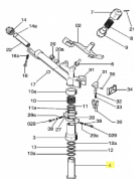

irripart **24**

SIME Complete Head Ring (10445)

22,35 €

* Preise inkl. gesetzlicher MwSt. zzgl. Versandkosten

Marke: SIME

Bestell-Nr.: 99054401

SIME Complete Head Ring

passend für: