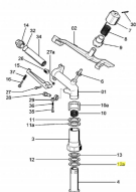

irripart **24**

SIME Washer 37,7x30,2x1,5 (30355)

1,87 €

* Preise inkl. gesetzlicher MwSt. zzgl. Versandkosten

Marke: SIME

Bestell-Nr.: 99055303

SIME Washer 37,7x30,2x1,5

passend für: