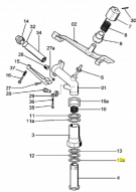

irripart **24**

SIME Washer 37,7x30,2x1,5 (30355)

1,87 €

* Preise inkl. gesetzlicher MwSt. zzgl. Versandkosten

Marke: SIME

Bestell-Nr.: 99055303

SIME Washer 37,7x30,2x1,5

passend für: