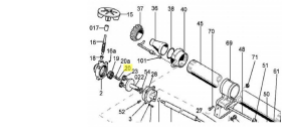

irripart 24

SIME PIN Pinion (30755)

7,00 €

* Preise inkl. gesetzlicher MwSt. zzgl. Versandkosten

Marke: SIME

Bestell-Nr.: 99055703

SIME PIN Pinion

passend für: