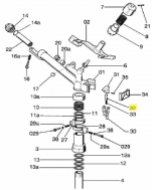

irripart 24

SIME Housing lever (30365)

1,76 €

* Preise inkl. gesetzlicher MwSt. zzgl. Versandkosten

Marke: SIME

Bestell-Nr.: 99056303

passend für:
SIME Sektorregner

Sime Ersatzteilsuche leicht gemacht!