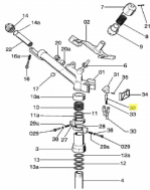

irripart 24

SIME Housing lever (30365)

1,76 €

* Preise inkl. gesetzlicher MwSt. zzgl. Versandkosten

Marke: SIME

Bestell-Nr.: 99056303

passend für:
SIME Sektorregner

Sime Ersatzteilsuche leicht gemacht!