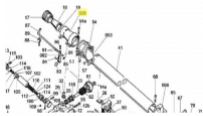

irripart 24

SIME Head Tube Launch (10465)

40,80 €

* Preise inkl. gesetzlicher MwSt. zzgl. Versandkosten

Marke: SIME

Bestell-Nr.: 99056401

SIME Head Tube Launch

passend für: