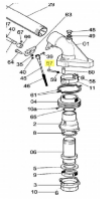

irripart **24**

SIME Brake recording Screw (30965)

1,40 €

* Preise inkl. gesetzlicher MwSt. zzgl. Versandkosten

Marke: SIME

Bestell-Nr.: 99056903

SIME Brake recording Screw

passend für:

SIME Synkro
SIME Wing
SIME Klicker
SIME Ranger
SIME Gemini

Sime Ersatzteilsuche leicht gemacht!

So geht's:

1. Öffnen Sie die Gesamt-Ersatzteilzeichnung von SIME. Die PDF-Datei finden Sie unter [□Dokumente \(1\)](#)"
2. Suchen Sie die gewünschten Ersatzteile aus der Zeichnung raus.
3. Geben Sie die Original SIME-Ersatzteilnummer in unser Suchfeld ein.
4. Klicken Sie auf Suche
5. Der gewünschte Ersatzteil wird Ihnen nun angezeigt.