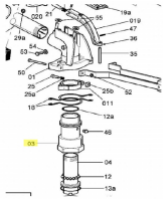

irripart **24**

SIME Body East. Full (10185)

97,09 €

* Preise inkl. gesetzlicher MwSt. zzgl. Versandkosten

Marke: SIME

Bestell-Nr.: 99058101

SIME Body East. Full

passend für:
SIME Ranger