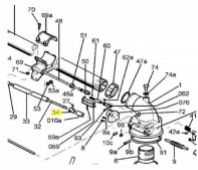

irripart 24

SIME Cappellotto (30185)

13,20 €

* Preise inkl. gesetzlicher MwSt. zzgl. Versandkosten

Marke: SIME

Bestell-Nr.: 99058103

SIME Cappellotto

passend für: